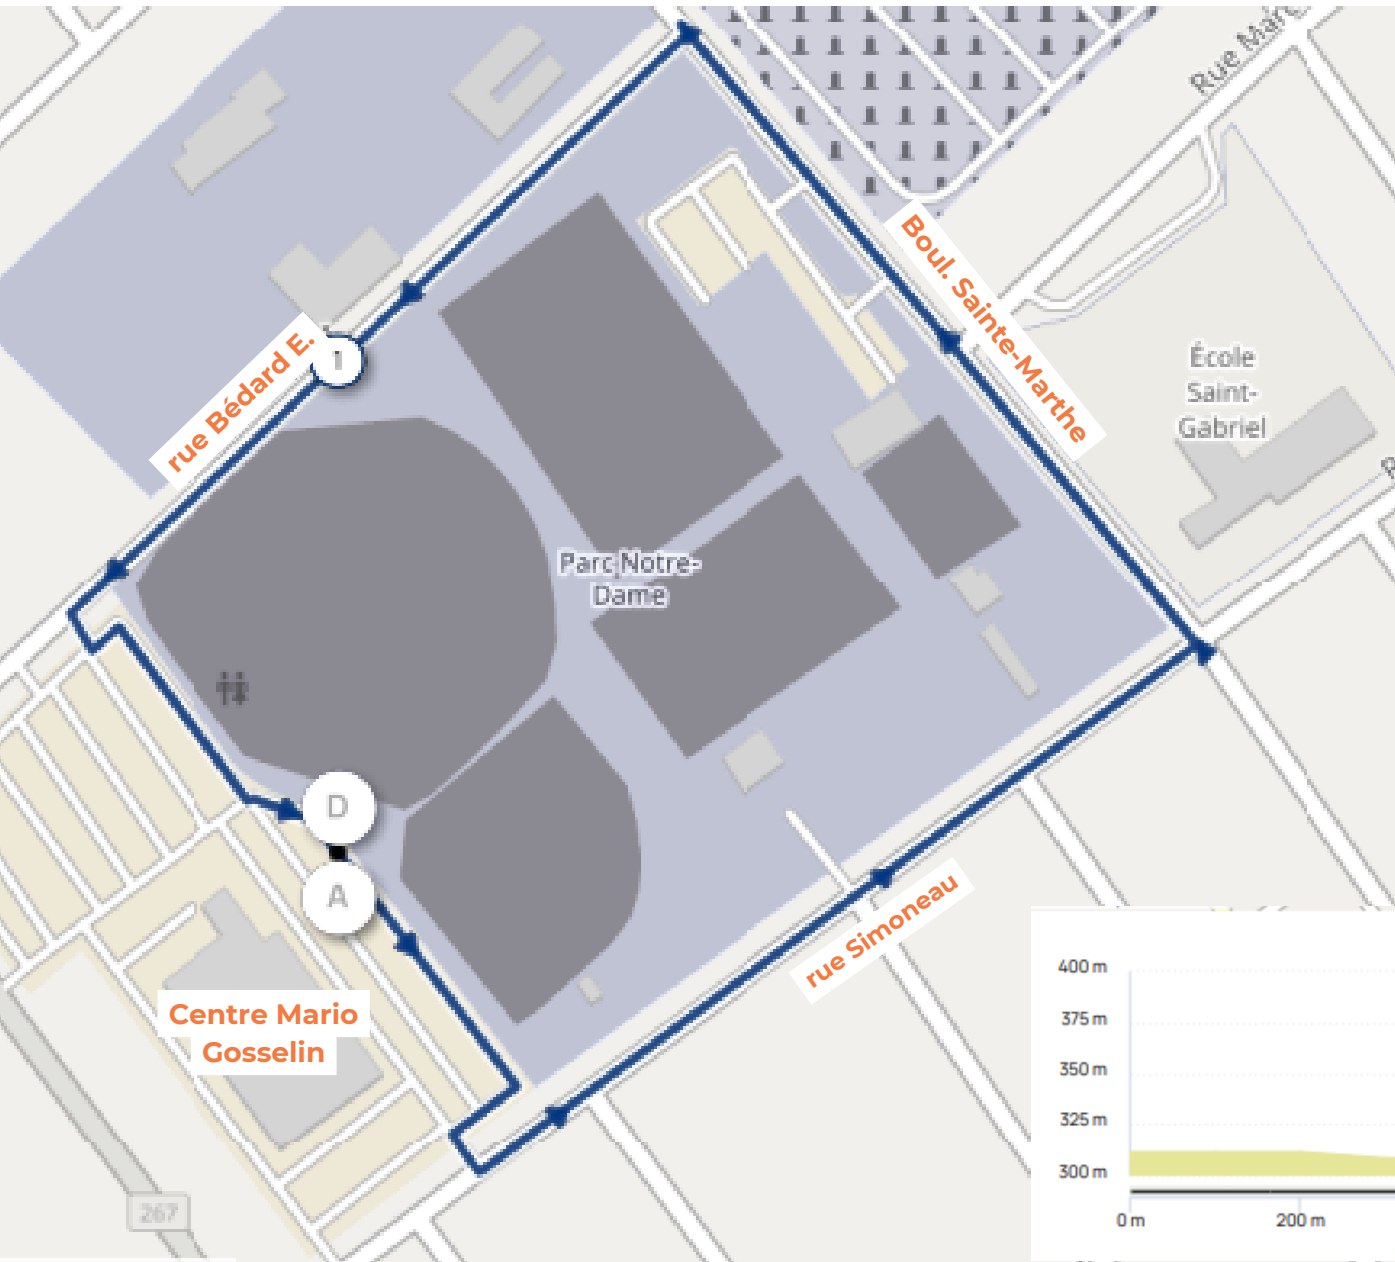

DEMI-MARATHON
THETFORD

1.2 Σ KM

Présenté par

Club
Rotary
de Thetford Mines